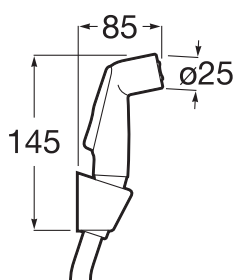

BE FRESH

Kit de ducha bidé (1 salida). Incluye ducha de mano, soporte de ducha y flexible metálico de 1,2 m

PVPR (IVA INCLUIDO)

52,15 €

DIBUJOS TÉCNICOS

CARACTERÍSTICAS

Acabado: Cromado

Enlaces de alimentación flexibles incluidos

Lugar de instalación: Bidé, Inodoro

Posición del tirador: Superior

Tipo de grifería: Monomando

Tipo de instalación: Mural

Evershine